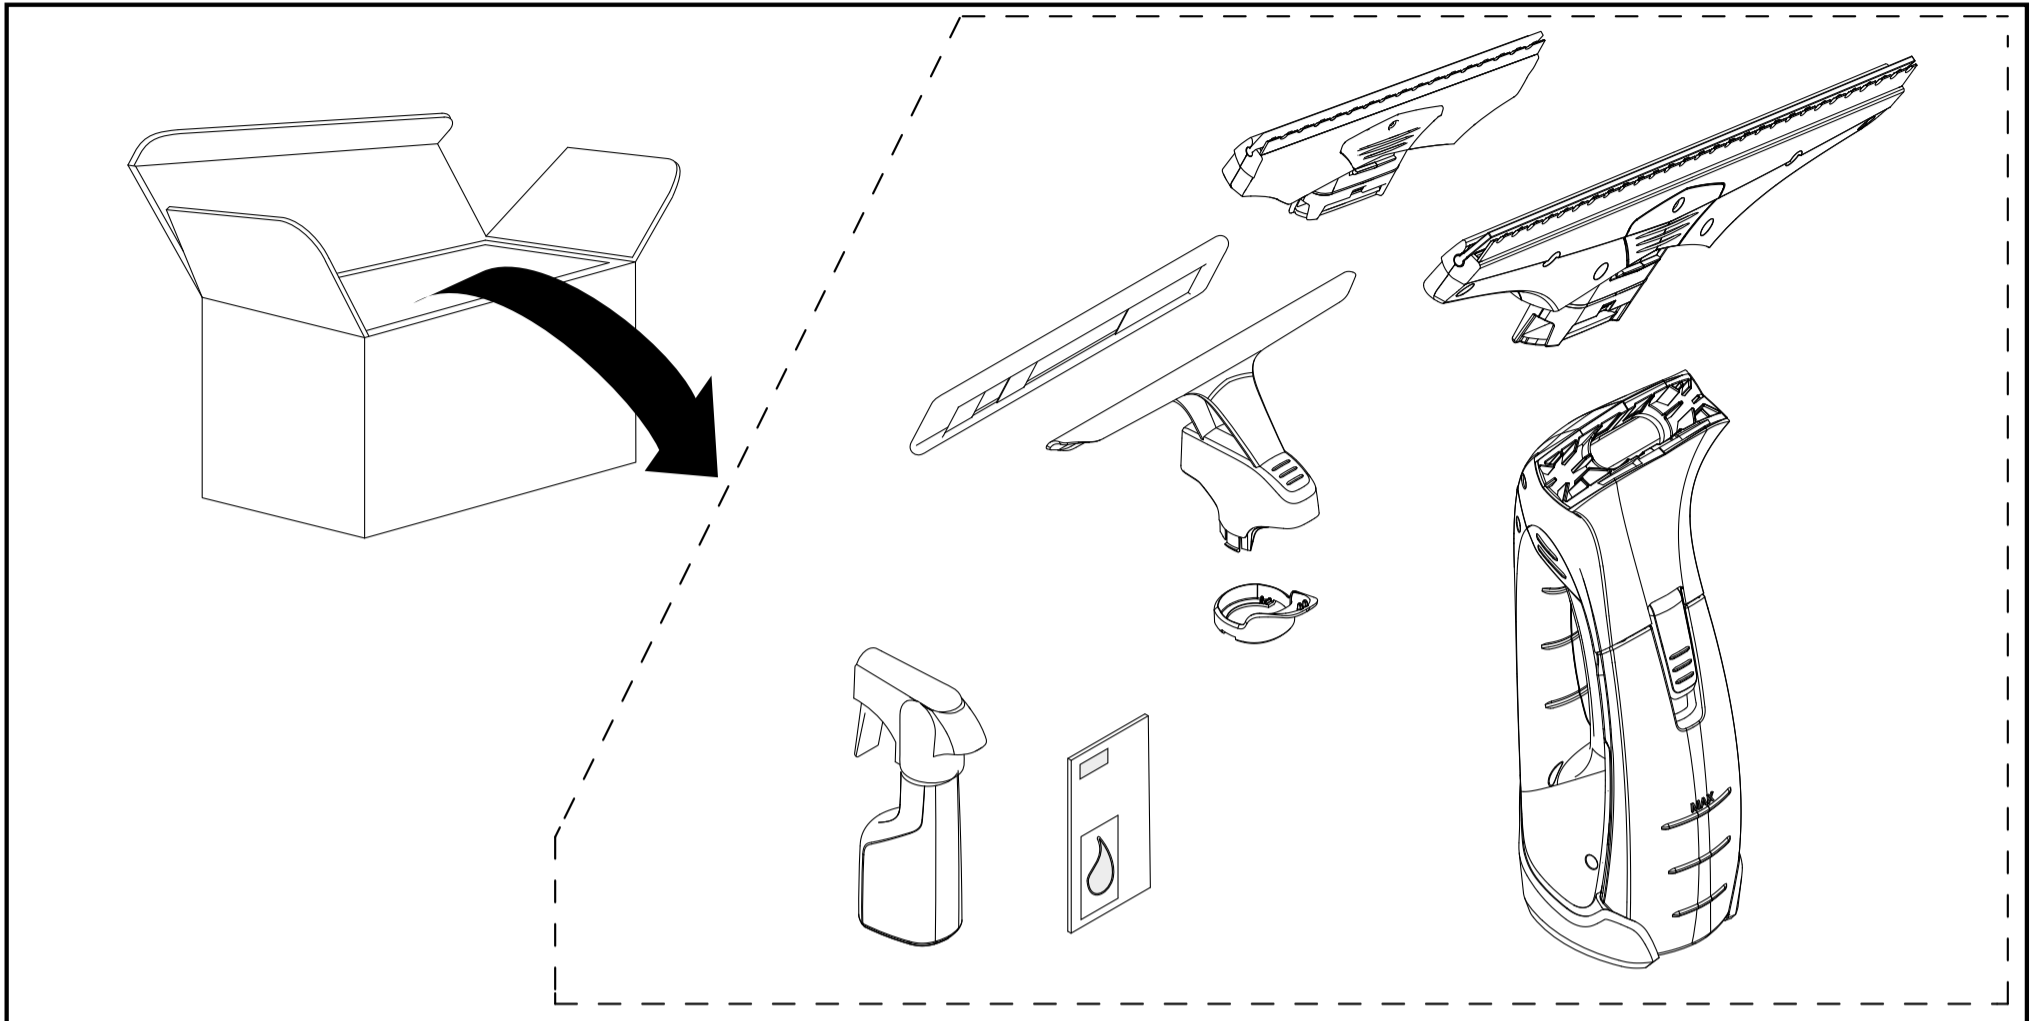

59665520 09/14

	3,7V		IP X4		0,6 kg
	10W		100 ml		140 min
	V 5,5 mA 600		50 db(A)		25 min